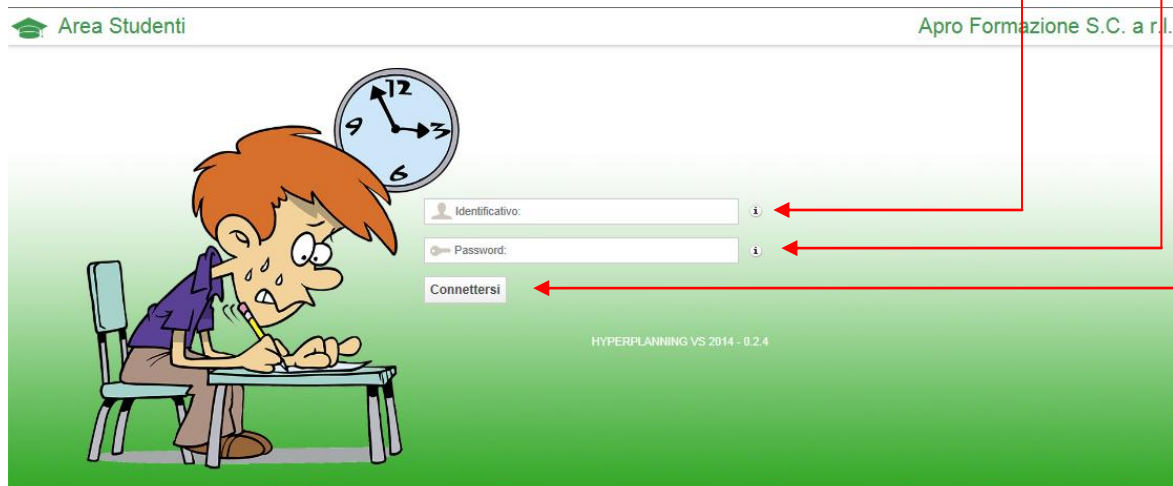

INDICAZIONI PER LA CONSULTAZIONE DEL CALENDARIO SCOLASTICO AREA STUDENTI

Nell'Area Studenti è possibile consultare l'orario dello studente aggiornato in tempo reale e i contenuti messi a disposizione della scuola.

L'Area Studenti è un'area Web dedicata, creata dal software di pianificazione con il quale viene gestito l'orario delle attività didattiche nella nostra Scuola. Questa modalità di inserimento non richiede l'installazione di alcun software specifico. L'area è accessibile da qualunque postazione connessa a Internet (Mac, PC, Linux...) tramite browser (Internet Explorer, Firefox, Opera, Safari, Chrome, ecc...) nonché da smartphone

Accedere da computer classico

Per entrare nell'Area Studenti è necessario autenticarsi inserendo l'identificativo e la password fornita dalla scuola a ciascun studente.

Il link per accedere all'Area Allievi si trova in sul sito di APRO Scuola (scuola.aproformazione.it)

1. Inserire il proprio identificativo
2. Inserire la propria password
3. Cliccare su Connettersi per accedere all'Area Studenti

Navigare nell'Area Studenti

1. Tutti i dati sono accessibili dal menù "Propri dati".
2. Per disconnettersi cliccare su questo interruttore.
3. Per espandere la visualizzazione del calendario a tutto schermo cliccare qui.