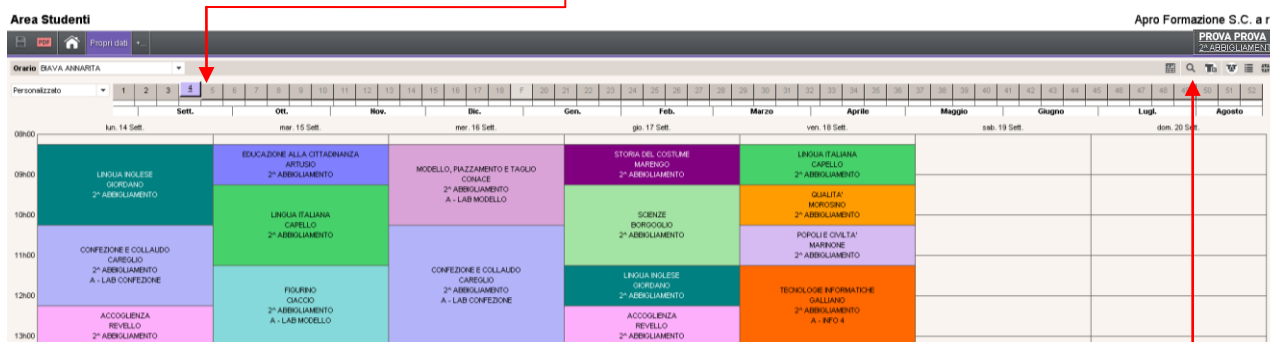

L'Area Studenti è un'area Web dedicata, creata dal software di pianificazione con il quale viene gestito l'orario delle attività didattiche nella nostra Scuola. Questa modalità di inserimento non richiede l'installazione di alcun software specifico. L'area è accessibile da qualunque postazione connessa a Internet (Mac, PC, Linux...) tramite browser (Internet Explorer, Firefox, Opera, Safari, Chrome, ecc...) nonché da smartphone

1. Inserire il proprio identificativo
2. Inserire la propria password
3. Cliccare su Connettersi per accedere all'Area Studenti

Navigare nell'Area Studenti

1. Tutti i dati sono accessibili dal menù "Propri dati".
2. Per disconnettersi cliccare su questo interruttore.
3. Per espandere la visualizzazione del calendario a tutto schermo cliccare qui.

4. In automatico viene visualizzato l'orario della settimana in corso.
5. E' possibile visualizzare l'orario delle settimane successive (dopo avere visualizzato il calendario a tutto schermo) solo se la scuola ne ha autorizzato la pubblicazione, selezionando il quadratino relativo alla settimana (barra orizzontale con i numeri).

6. Ogni materia ha un colore differente e per avere un maggiore dettaglio (Nome materia, Docente, Aula) è sufficiente fare clic su di essa.
7. Per ingrandire tutto l'orario cliccare sul tasto zoom
8. Dal menù è anche possibile vedere l'elenco dei docenti e la materia che insegnano