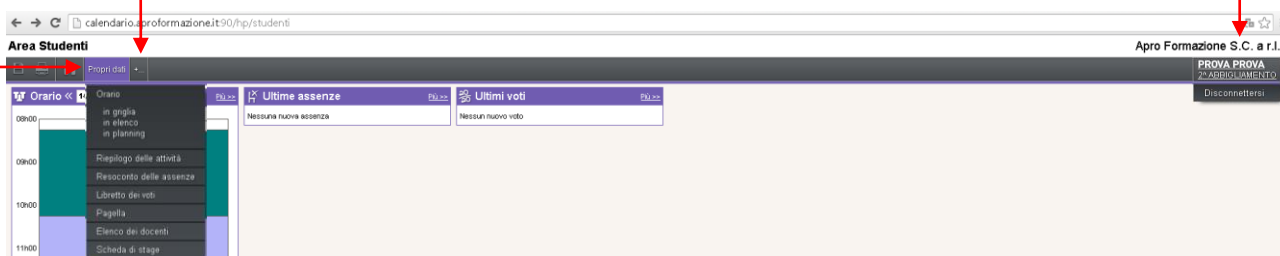

L'Area Studenti è un'area Web dedicata, creata dal software di pianificazione con il quale viene gestito l'orario delle attività didattiche nella nostra Scuola. Questa modalità di inserimento non richiede l'installazione di alcun software specifico. L'area è accessibile da qualunque postazione connessa a Internet (Mac, PC, Linux...) tramite browser (Internet Explorer, Firefox, Opera, Safari, Chrome, ecc...) nonché da smartphone

Accedere da computer classico

Per entrare nell'Area Studenti è necessario autenticarsi inserendo l'identificativo e la password fornita dalla scuola a ciascun studente.

Il link per accedere all'Area Allievi si trova in sul sito di APRO Scuola (scuola.aproformazione.it)

1. Inserire il proprio identificativo
2. Inserire la propria password
3. Cliccare su Connettersi per accedere all'Area Studenti

Navigare nell'Area Studenti

1. Tutti i dati sono accessibili dal menù "Propri dati".
2. Per disconnettersi cliccare su questo interruttore.
3. Per espandere la visualizzazione del calendario a tutto schermo cliccare qui.

4. In automatico viene visualizzato l'orario della settimana in corso.
5. E' possibile visualizzare l'orario delle settimane successive (dopo avere visualizzato il calendario a tutto schermo) solo se la scuola ne ha autorizzato la pubblicazione, selezionando il quadratino relativo alla settimana (barra orizzontale con i numeri).